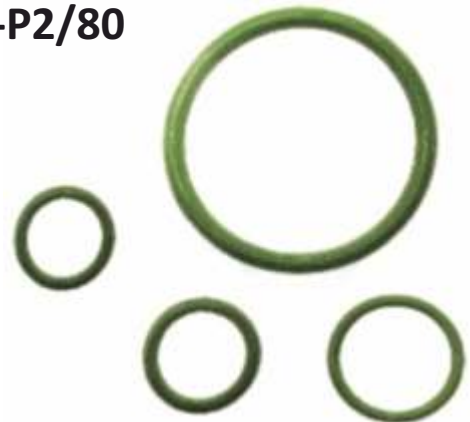

PDE 75/80

O-ring

KOD PDE	nr ref. oryginalny
720 181	1 410 257 015
720 182	1 410 257 021
720 183	1 410 257 027
	1 410 257 023
720 184	1 410 257 022
	1 410 257 026
	1 410 257 029
720 185	1 410 257 042
720 186	1 410 257 040
720 187	1 410 257 041

PDE-P2/80

PDE 720 196

1 417 010 996

PDE-P2/80

PDE 720 198

1 417 010 996 tylko o-ringi

PDE-P1/80 PDE-P1/80

PDE 720 197