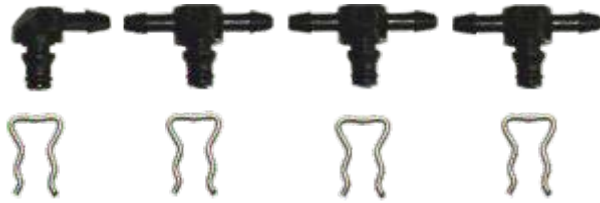

BOSCH

COMMON-RAIL

DSS
DIESEL SHOP & SERVICE

ZESTAW NA 4 CYLINDRY CRB 345 200

1 m przewodu paliwowego
w oplocie 3,2x7

ZESTAW NA 4 CYLINDRY CRB 345 201

1 m przewodu paliwowego
3,2x7

ZESTAW NA 5 CYLINDRÓW CRB 345 202

1 m przewodu paliwowego
w oplocie 3,2x7

ZESTAW NA 5 CYLINDRÓW CRB 345 203

1 m przewodu paliwowego
3,2x7

ZESTAW NA 6 CYLINDRÓW CRB 345 204

1 m przewodu paliwowego
w oplocie 3,2x7

ZESTAW NA 6 CYLINDRÓW CRB 345 205

1 m przewodu paliwowego
3,2x7