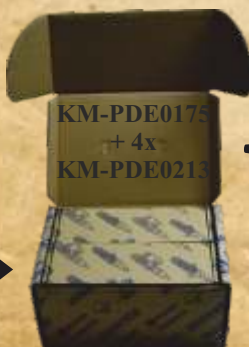

KM-PDE6213  
+ 6x  
KM-PDE0108

KM-PDE6213

KM-PDE0175

KM-PDE6213  
+ 2x  
KM-PDE0175

KM-PDE6213

KM-PDE0213

KM-PDE0175  
+ 4x  
KM-PDE0213

KM-PDE0175

KM-PDE6213  
+ 2x  
KM-PDE0175  
+ 8x  
KM-PDE0213

KM-PDE6213

**KM-PDE0108**, np. na jeden pompowtryskiwacz typu PDE  
(SCANIA, VOLVO, IVECO, CUMMINS),  
na kilka wtryskiwaczy, oraz na inne części,

232x112x54 - cena: 1,38-netto\*, minimalne zamówienie: 100\*\*

**KM-PDE0213**, np. na jeden pompowtryskiwacz BOSCH VW,  
na wtryskiwacze, elektrowtryskiwacze, etc