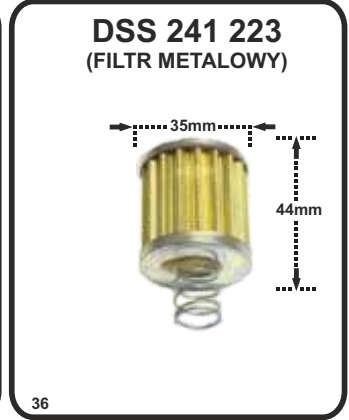

DECANTER AND SEPARATORS

ODSTOJNIKI - SYSTEM DELPHI