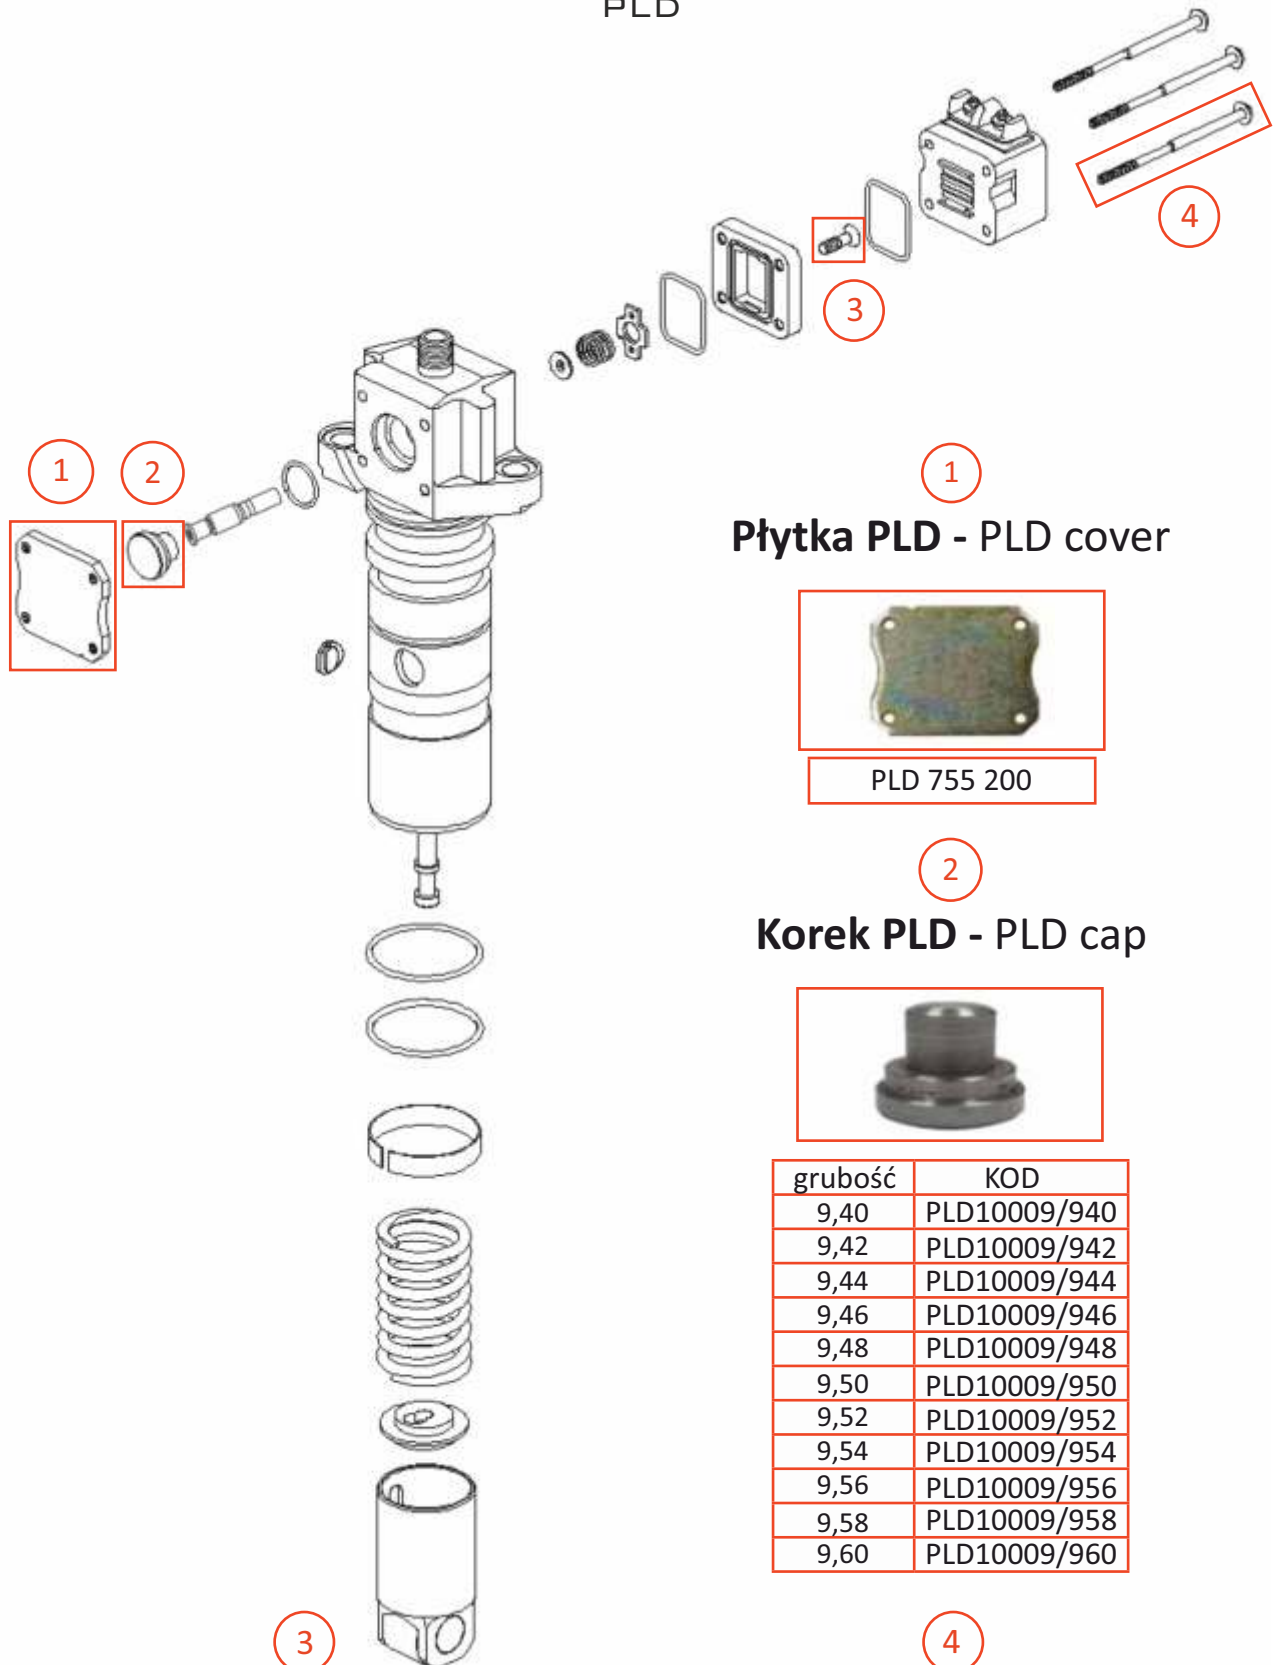

PLD

**Płytką PLD - PLD cover**

PLD 755 200

Korek PLD - PLD cap

grubość	KOD
9,40	PLD10009/940
9,42	PLD10009/942
9,44	PLD10009/944
9,46	PLD10009/946
9,48	PLD10009/948
9,50	PLD10009/950
9,52	PLD10009/952
9,54	PLD10009/954
9,56	PLD10009/956
9,58	PLD10009/958
9,60	PLD10009/960

Śruba - Screw

PLD 755 201

F 00H N35 725

Śruba - Screw

PLD 755 203