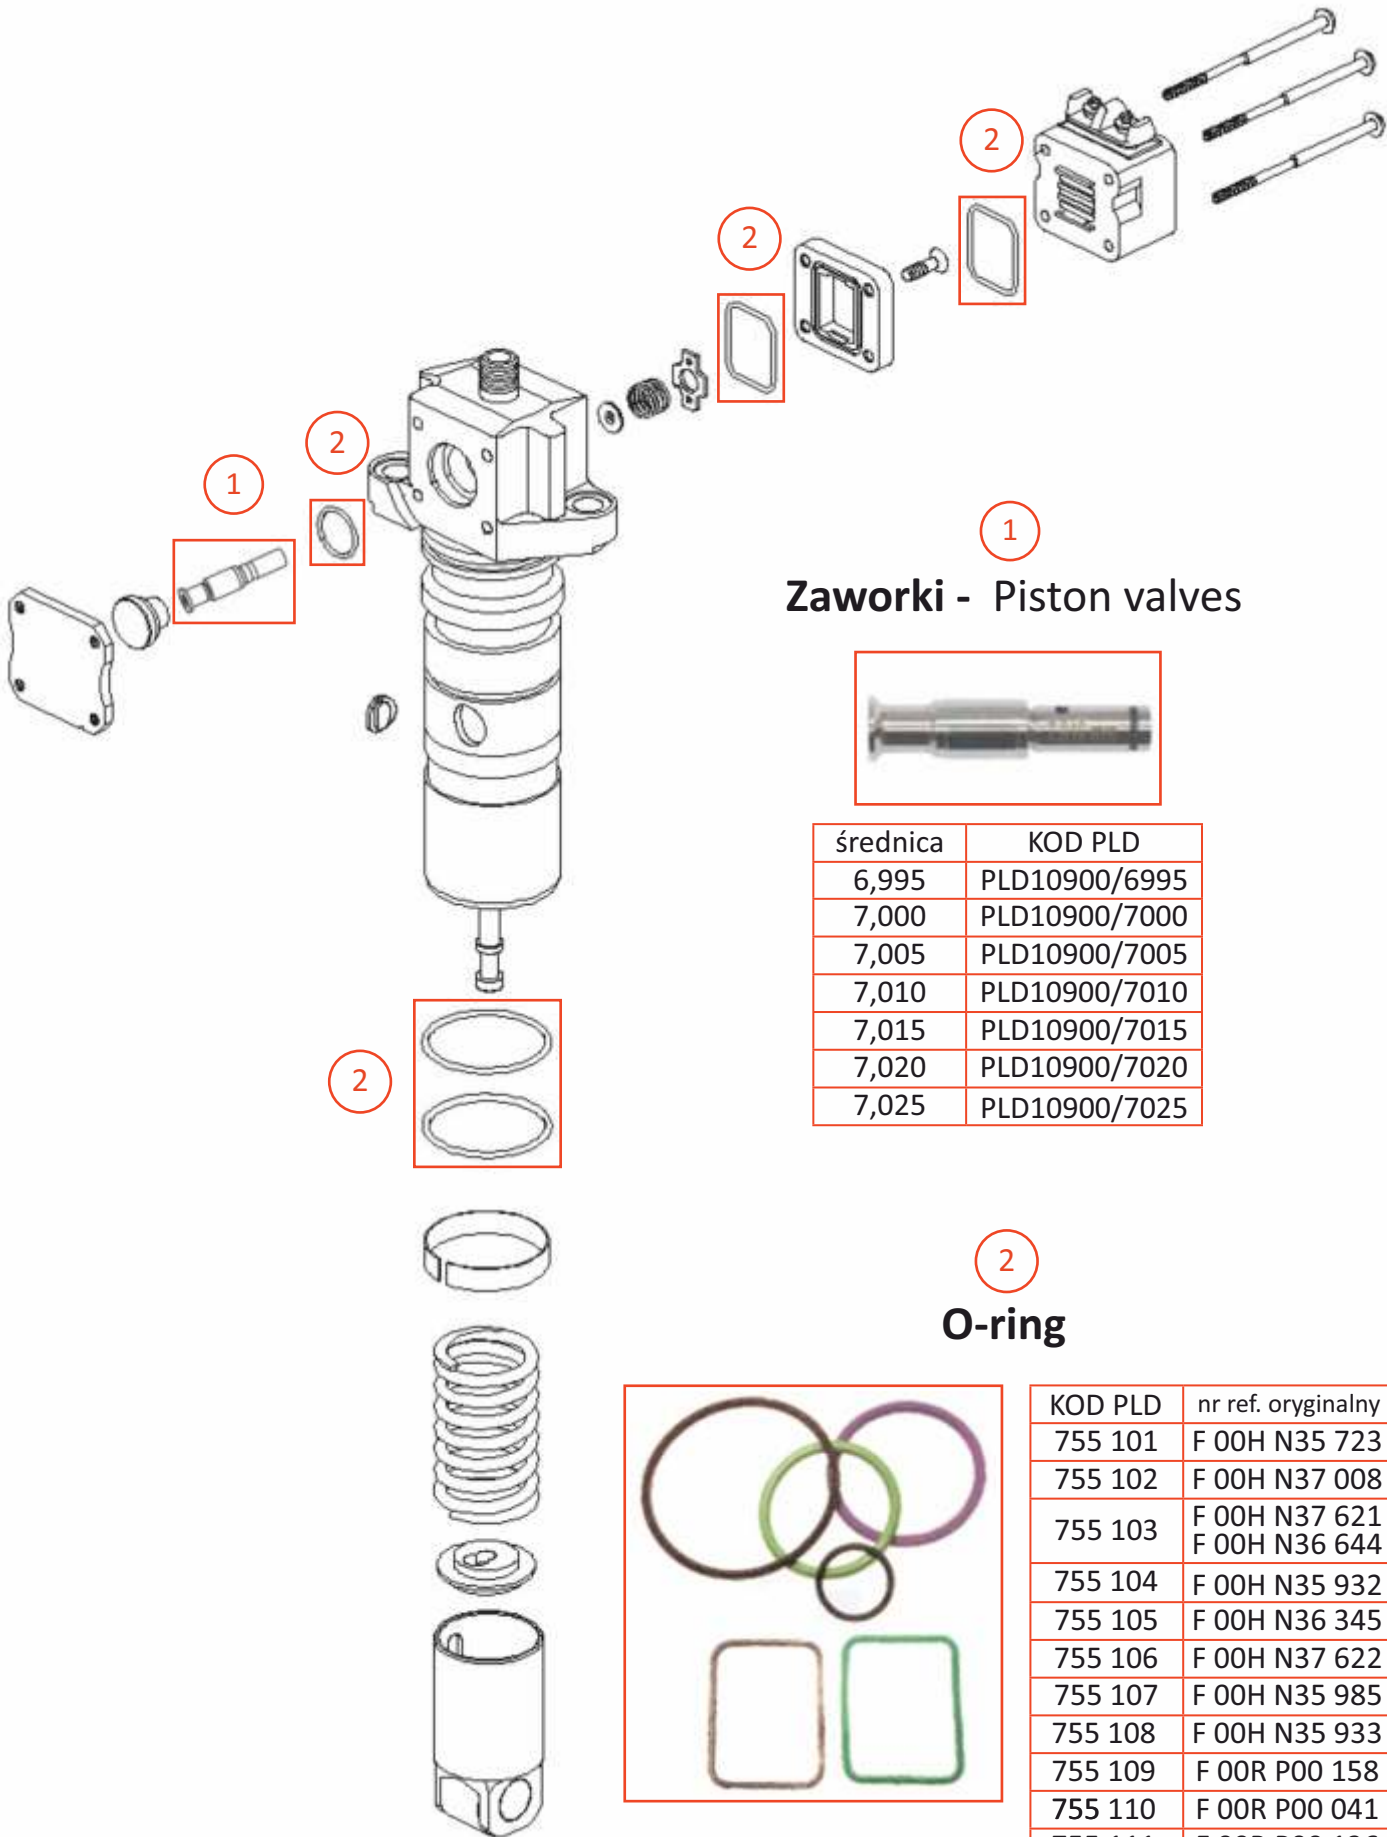

PLD

Zaworki - Piston valves

średnica	KOD PLD
6,995	PLD10900/6995
7,000	PLD10900/7000
7,005	PLD10900/7005
7,010	PLD10900/7010
7,015	PLD10900/7015
7,020	PLD10900/7020
7,025	PLD10900/7025

O-ring

KOD PLD	nr ref. oryginalny
755 101	F 00H N35 723
755 102	F 00H N37 008
755 103	F 00H N37 621 F 00H N36 644
755 104	F 00H N35 932
755 105	F 00H N36 345
755 106	F 00H N37 622
755 107	F 00H N35 985
755 108	F 00H N35 933
755 109	F 00R P00 158
755 110	F 00R P00 041
755 111	F 00R P00 136