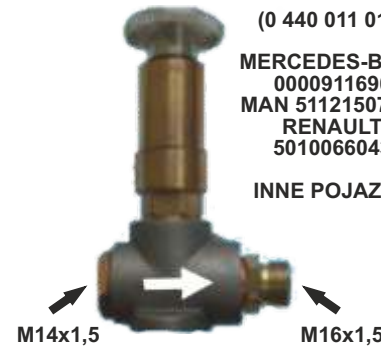

HAND PUMPS

DSS 247 401

(0 440 011 ...)

MERCEDES-BENZ
0030917501
RENAULT
5010146151

INNE POJAZDY

1

DSS 247 403

(0 440 011 003)

CASE
A60042

2

DSS 247 405

(0 440 011 005)

DAF
594046
IVECO
42075551
KHD
0009810210

3

DSS 247 413

(0 440 011 013)

(0 440 011 007)

MERCEDES-BENZ
0000910990
MAN 81121506010
RENAULT
5001000072
SCANIA 334662
VOLVO 3028655

6

DSS 247 408

MERCEDES-BENZ
IVECO, MAN
RENAULT

7

DSS 247 410

(0 440 011 010)

MERCEDES-BENZ
0000911690
MAN 51121507008
RENAULT
5010066043

INNE POJAZDY

8

DSS 247 420

(0 440 011 020)

MERCEDES-BENZ
ATEGO
0000908950

9

DSS 242 241 - 1/2UNF L/P
DSS 242 242 - M14x1,5 P/L
DSS 242 243 - M14x1,5 L/P