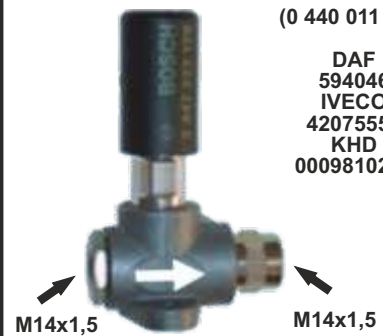

HAND PUMPS

DSS 247 401

(0 440 011 ...)

MERCEDES-BENZ
0030917501
RENAULT
5010146151

INNE POJAZDY

1

DSS 247 403

(0 440 011 003)

CASE
A60042

2

DSS 247 405

(0 440 011 005)

DAF
594046
IVECO
42075551
KHD
0009810210

3

DSS 247 413

(0 440 011 013)

10

DSS 242 248 - P/L
DSS 242 249 - L/P

11

DSS 247 411

(0 440 011 011)

M16x1,5

MERCEDES-BENZ
0000911990
DRESSER
1204563H91

INNE POJAZDY