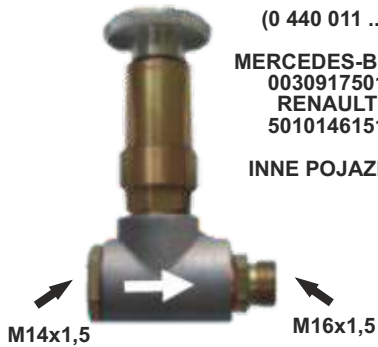

HAND PUMPS

DSS 247 401

(0 440 011 ...)

MERCEDES-BENZ
0030917501
RENAULT
5010146151

INNE POJAZDY

1

DSS 247 403

(0 440 011 003)

CASE
A60042

2

DSS 247 405

(0 440 011 005)

DAF
594046
IVECO
42075551
KHD
0009810210

3

DSS 247 413

(0 440 011 013)

10

DSS 242 248 - P/L
DSS 242 249 - L/P

11

DSS 247 411

(0 440 011 011)

M16x1,5

MERCEDES-BENZ
0000911990
DRESSER
1204563H91

INNE POJAZDY