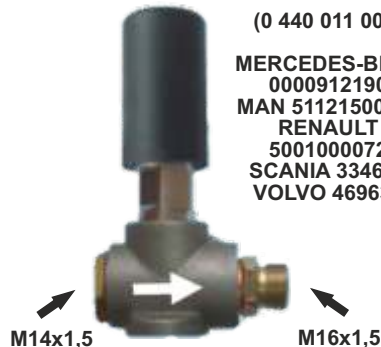

HAND PUMPS

DSS 247 401

(0 440 011 ...)

MERCEDES-BENZ
0030917501
RENAULT
5010146151

INNE POJAZDY

1

DSS 247 403

(0 440 011 003)

CASE
A60042

2

DSS 247 405

(0 440 011 005)

DAF
594046
IVECO
42075551
KHD
0009810210

3

DSS 247 413

(0 440 011 013)

MERCEDES-BENZ
0030917501
RENAULT
5010146151

INNE POJAZDY

4

DSS 247 402

(0 440 011 002)

MERCEDES-BENZ
0000912190
MAN 51121500011
RENAULT
5001000072
SCANIA 334662
VOLVO 469631

5

DSS 247 407

10

DSS 242 248 - P/L
DSS 242 249 - L/P

11

DSS 247 411

(0 440 011 011)

M16x1,5

MERCEDES-BENZ
0000911990
DRESSER
1204563H91

INNE POJAZDY