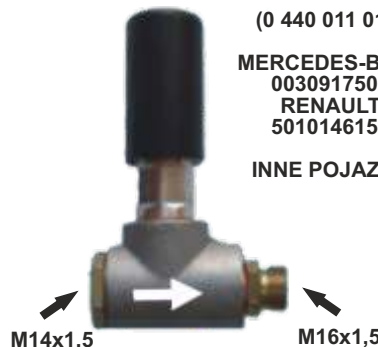

DSS 247 413

(0 440 011 013)

MERCEDES-BENZ
0030917501
RENAULT
5010146151

INNE POJAZDY