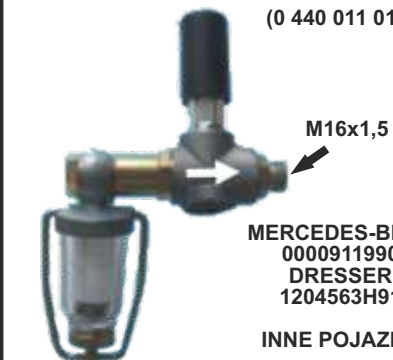

HAND PUMPS

DSS 247 401

(0 440 011 ...)

MERCEDES-BENZ
0030917501
RENAULT
5010146151

INNE POJAZDY

1

DSS 247 403

(0 440 011 003)

CASE
A60042

2

DSS 247 405

(0 440 011 005)

DAF
594046
IVECO
42075551
KHD
0009810210

3

DSS 247 413

(0 440 011 013)

MERCEDES-BENZ
0000911690
MAN 51121507008
RENAULT
5010066043

INNE POJAZDY

8

DSS 247 420

(0 440 011 020)

MERCEDES-BENZ
ATEGO
0000908950

9

DSS 242 241 - 1/2UNF L/P
DSS 242 242 - M14x1,5 P/L
DSS 242 243 - M14x1,5 L/P

10

DSS 242 248 - P/L
DSS 242 249 - L/P

11

DSS 247 411

(0 440 011 011)

M16x1,5

MERCEDES-BENZ
0000911990
DRESSER
1204563H91

INNE POJAZDY