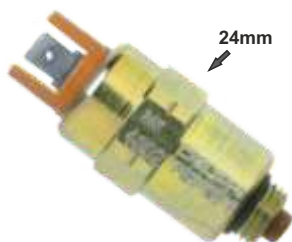

DO SYSTEMU DELPHI

DSS 119 239
9109-239

24mm

RENAULT, FORD, FIAT
12V/M14x1,5

17

DSS 119 241
9109-241

24mm

RENAULT, FORD, FIAT
12V/M14x1,5

18

DSS 119 262
9109-262

24mm

RENAULT, FORD, FIAT
12V/M14x1,5

19

DSS 119 490
7185-900P

24mm

24V/2xPIN/M14x1,5

20

DSS 119 491
7180-049B

24mm

24V/M5/M14x1,5

21

DSS 119 492
7180-049A

24mm

24V/M5/M14x1,5

22

DSS 119 898
9108-073A

24mm

12V/M5/M14x1,5

23

DSS 119 899
7185-900H

24mm

24V/2xPIN/M14x1,5