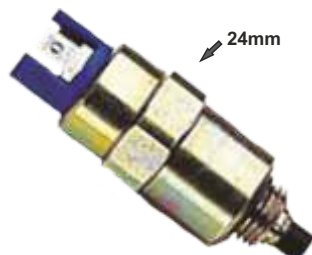

18

DSS 119 262
9109-262

24mm

RENAULT, FORD, FIAT
12V/M14x1,5

19

DSS 119 490
7185-900P

24mm

24V/2xPIN/M14x1,5

22

DSS 119 898
9108-073A

24mm

12V/M5/M14x1,5

23

DSS 119 899
7185-900H

24mm

24V/2xPIN/M14x1,5

24

DSS 119 900
7185-900G

24mm

12V/2xPIN/M14x1,5

25

DSS 117 062
7167-620A

24mm

12V/M5/M14x1,5

26

DSS 117 362
7167-620D

24mm

12V/2xPIN/M14x1,5

27

DSS 119 442
9100-442H
DSS 119 443
9100-442F
DSS 119 444
9100-442G

41mm

RENAULT, VOLVO
12V