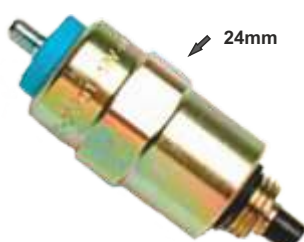

DO SYSTEMU DELPHI

DSS 119 239
9109-239

24mm

RENAULT, FORD, FIAT
12V/M14x1,5

17

DSS 119 241
9109-241

24mm

RENAULT, FORD, FIAT
12V/M14x1,5

18

DSS 119 262
9109-262

24mm

RENAULT, FORD, FIAT
12V/M14x1,5

19

DSS 119 490
7185-900P

24mm

24V/2xPIN/M14x1,5

20

DSS 119 491
7180-049B

24mm

24V/M5/M14x1,5

21

DSS 119 492
7180-049A

24mm

24V/M5/M14x1,5

22

DSS 119 898
9108-073A

24mm

12V/M5/M14x1,5

23

DSS 119 899
7185-900H

24mm

24V/2xPIN/M14x1,5