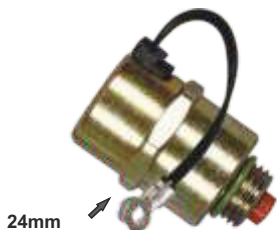

DO SYSTEMU DELPHI

DSS 119 239
9109-239

24mm

RENAULT, FORD, FIAT
12V/M14x1,5

17

DSS 119 241
9109-241

24mm

RENAULT, FORD, FIAT
12V/M14x1,5

18

DSS 119 262
9109-262

24mm

RENAULT, FORD, FIAT
12V/M14x1,5

19

DSS 119 490
7185-900P

24mm

24V/2xPIN/M14x1,5

20

DSS 119 491
7180-049B

24mm

24V/M5/M14x1,5

21

DSS 119 492
7180-049A

24mm

24V/M5/M14x1,5

22

DSS 119 898
9108-073A

24mm

12V/M5/M14x1,5

23

DSS 119 899
7185-900H

24mm

24V/2xPIN/M14x1,5