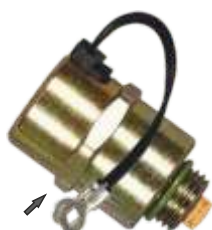

DO SYSTEMU DELPHI

DSS 119 239
9109-239

24mm

RENAULT, FORD, FIAT
12V/M14x1,5

17

DSS 119 241
9109-241

24mm

RENAULT, FORD, FIAT
12V/M14x1,5

18

DSS 119 262
9109-262

24mm

RENAULT, FORD, FIAT
12V/M14x1,5

19

DSS 119 490
7185-900P

24mm

24V/2xPIN/M14x1,5

20

DSS 119 491
7180-049B

24mm

24V/M5/M14x1,5

21

DSS 119 492
7180-049A

24mm

24V/M5/M14x1,5

22

DSS 119 898
9108-073A

24mm

12V/M5/M14x1,5

23

DSS 119 899
7185-900H

24mm

24V/2xPIN/M14x1,5