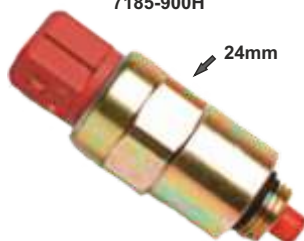

18

DSS 119 262
9109-262

24mm

RENAULT, FORD, FIAT
12V/M14x1,5

19

DSS 119 490
7185-900P

24mm

24V/2xPIN/M14x1,5

22

DSS 119 898
9108-073A

24mm

12V/M5/M14x1,5

23

DSS 119 899
7185-900H

24mm

24V/2xPIN/M14x1,5

24

DSS 119 900
7185-900G

24mm

12V/2xPIN/M14x1,5

25

DSS 117 062
7167-620A

24mm

12V/M5/M14x1,5